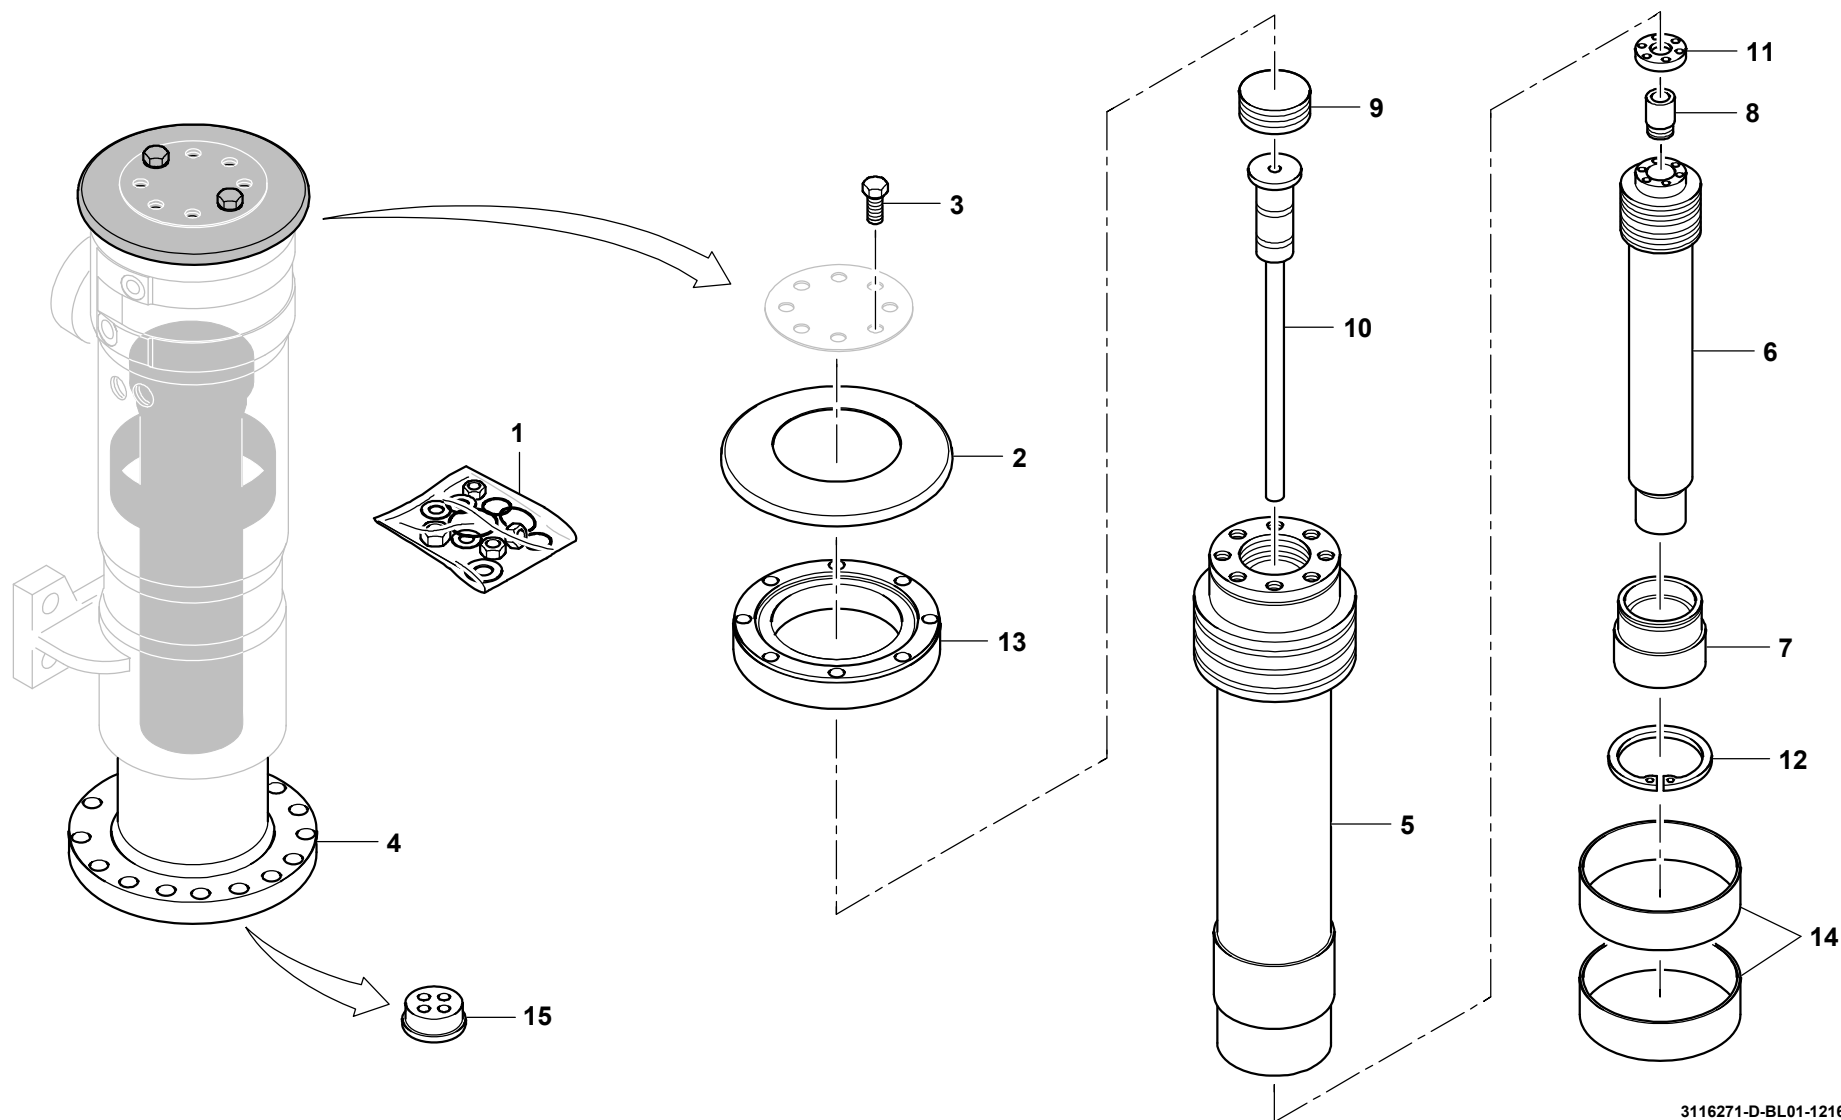

GROVE

FEDERBEIN
SHOCK-ABSORBING STRUT

BILDТАFЕL
PICTORIAL DISPLAY

12.16

3116271-ETL D

1/1

GMK 5250
BE 505
G 061

3116271-D-BL01-1216-0000